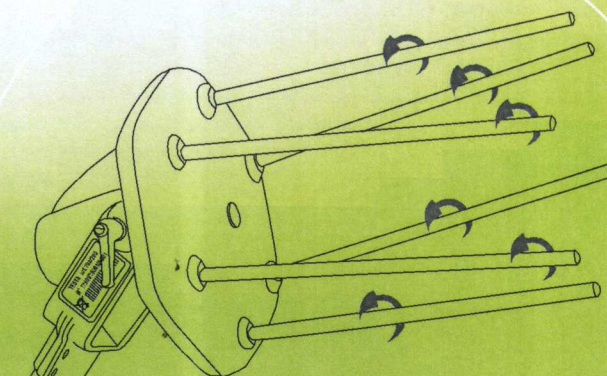

volpioriginale.it

Giulivo Family

un Giulivo per ogni esigenza
Giulivo for every need

ISO 9001 Cert. N. 5600/0

The best of made in Italy

Giulivo 

MOVIMENTO
Il movimento di GIULIVO è rotatorio conico con astine inclinate rotanti

MOVEMENT
The GIULIVO movement is rotary conical with inclined rotating tines

30° 0° 45°

TESTA ORIENTABILE
GIULIVO ha la testa orientabile, regolabile in 3 diverse posizioni, 0°-30°-45°, per penetrare agevolmente nel folto della pianta.

ADJUSTABLE HEAD POSITION
GIULIVO has a 3 positions adjustable head, 0°-30°-45°, which allows to enter in the depths of the trees