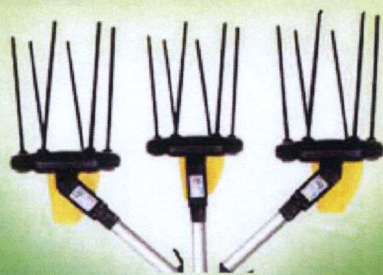

volpioriginale.it

Giulivo Family

un Giulivo per ogni esigenza
Giulivo for every need

ISO 9001 Cert. N. 5600/0

The best of made in Italy

Giulivo 

MOVIMENTO
Il movimento di GIULIVO è rotatorio conico con astine inclinate rotanti

MOVEMENT
The GIULIVO movement is rotary conical with inclined rotating tines

30° 0° 45°

TESTA ORIENTABILE
GIULIVO ha la testa orientabile, regolabile in 3 diverse posizioni, 0°-30°-45°, per penetrare agevolmente nel folto della pianta.

ADJUSTABLE HEAD POSITION
GIULIVO has a 3 positions adjustable head, 0°-30°-45°, which allows to enter in the depths of the trees